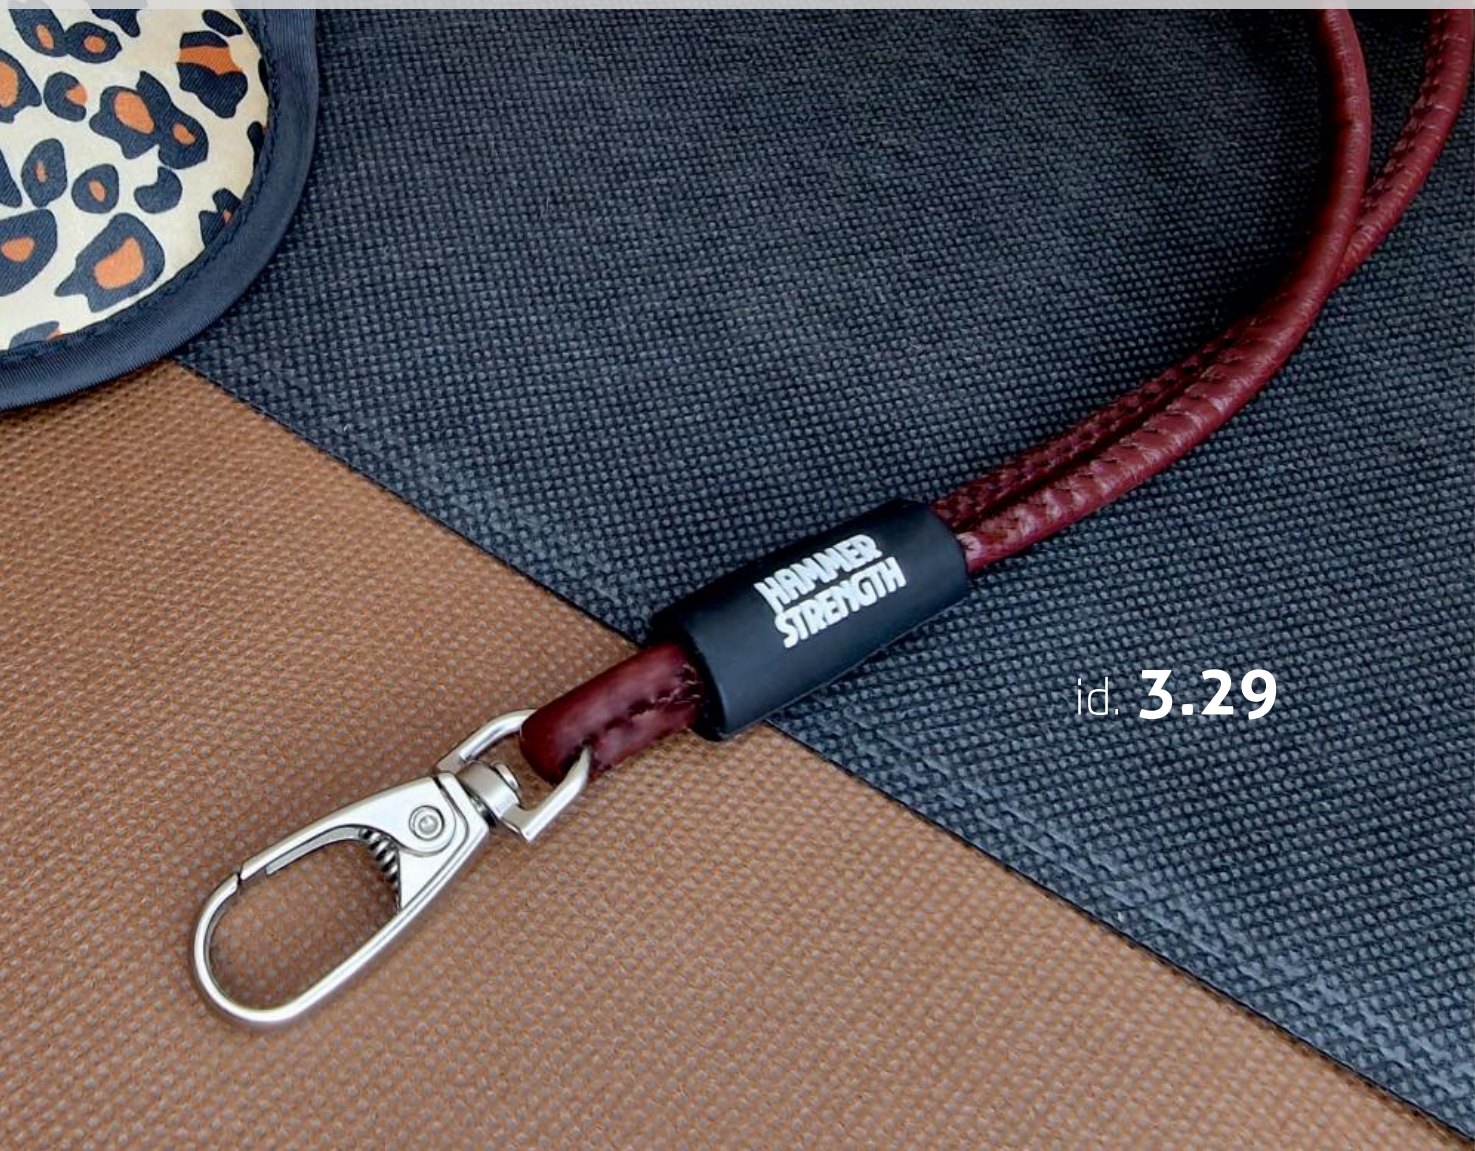

MOQ: 300 pcs

LABEL LONG

LABEL SHORT

Customizable accesories - You can choose more accesories on the first page.

id. 3.29

ZEBRA/ROPE/SOFT LABEL LANYARD

MOQ: 300 pcs

LABEL LONG