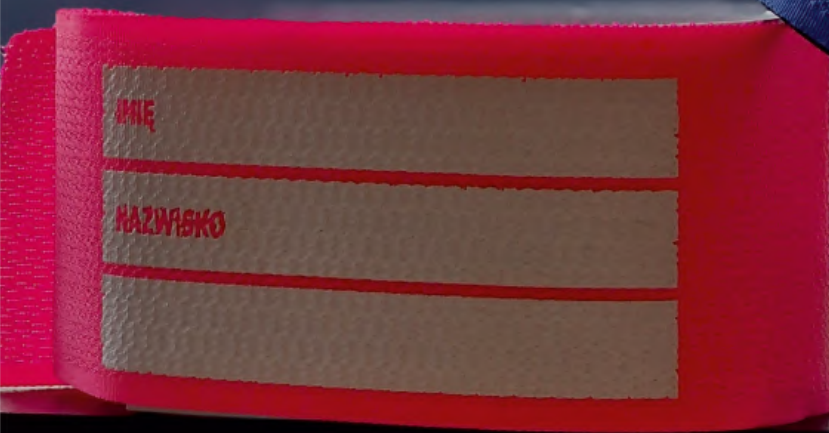

id. **5.40**

id. **6.64**

DRAWSTRING POUCH

MOQ: 100 pcs

FULL COLOR PRINT

id. **6.701**

id. **6.700**

SKI VELCRO STRAP